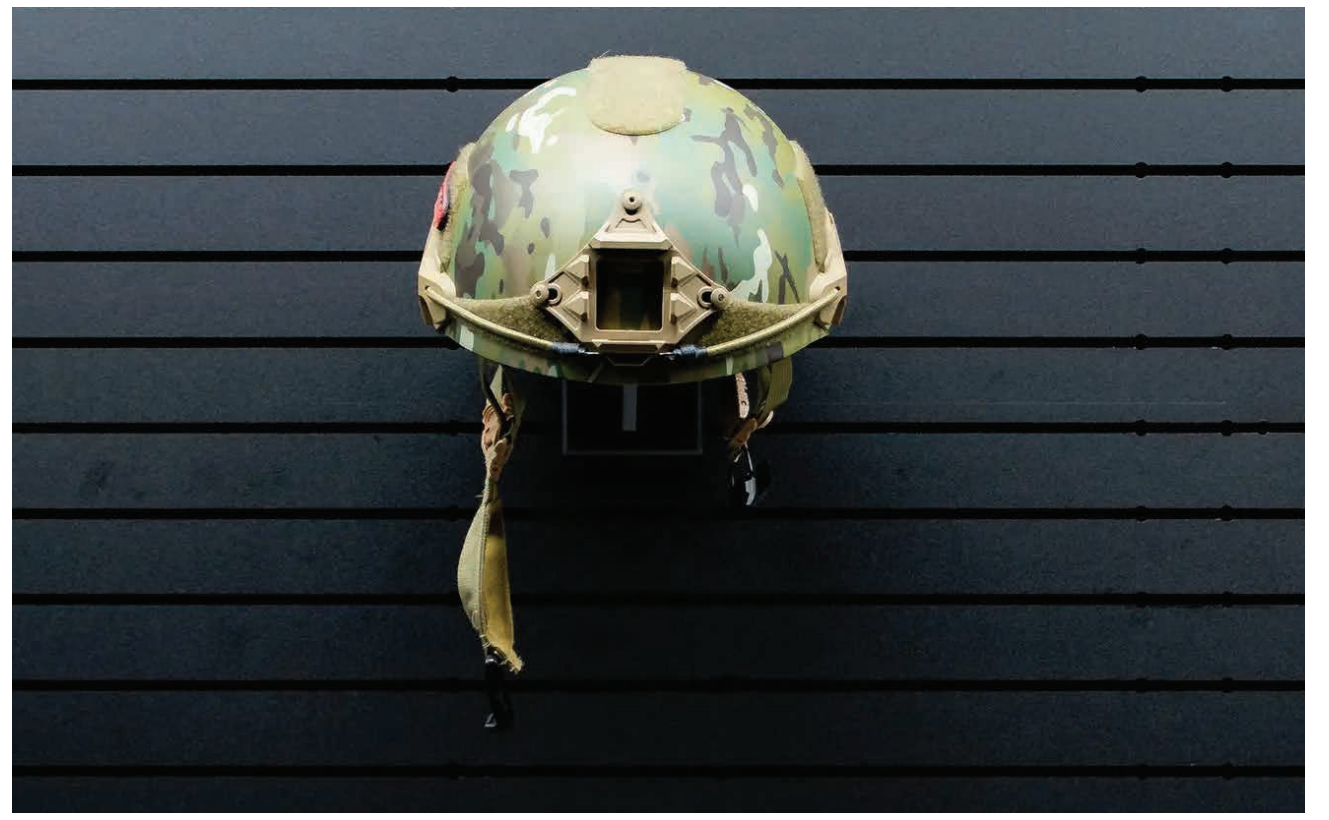

MODWALL Helmet Hanger

SKU: MWHELMET